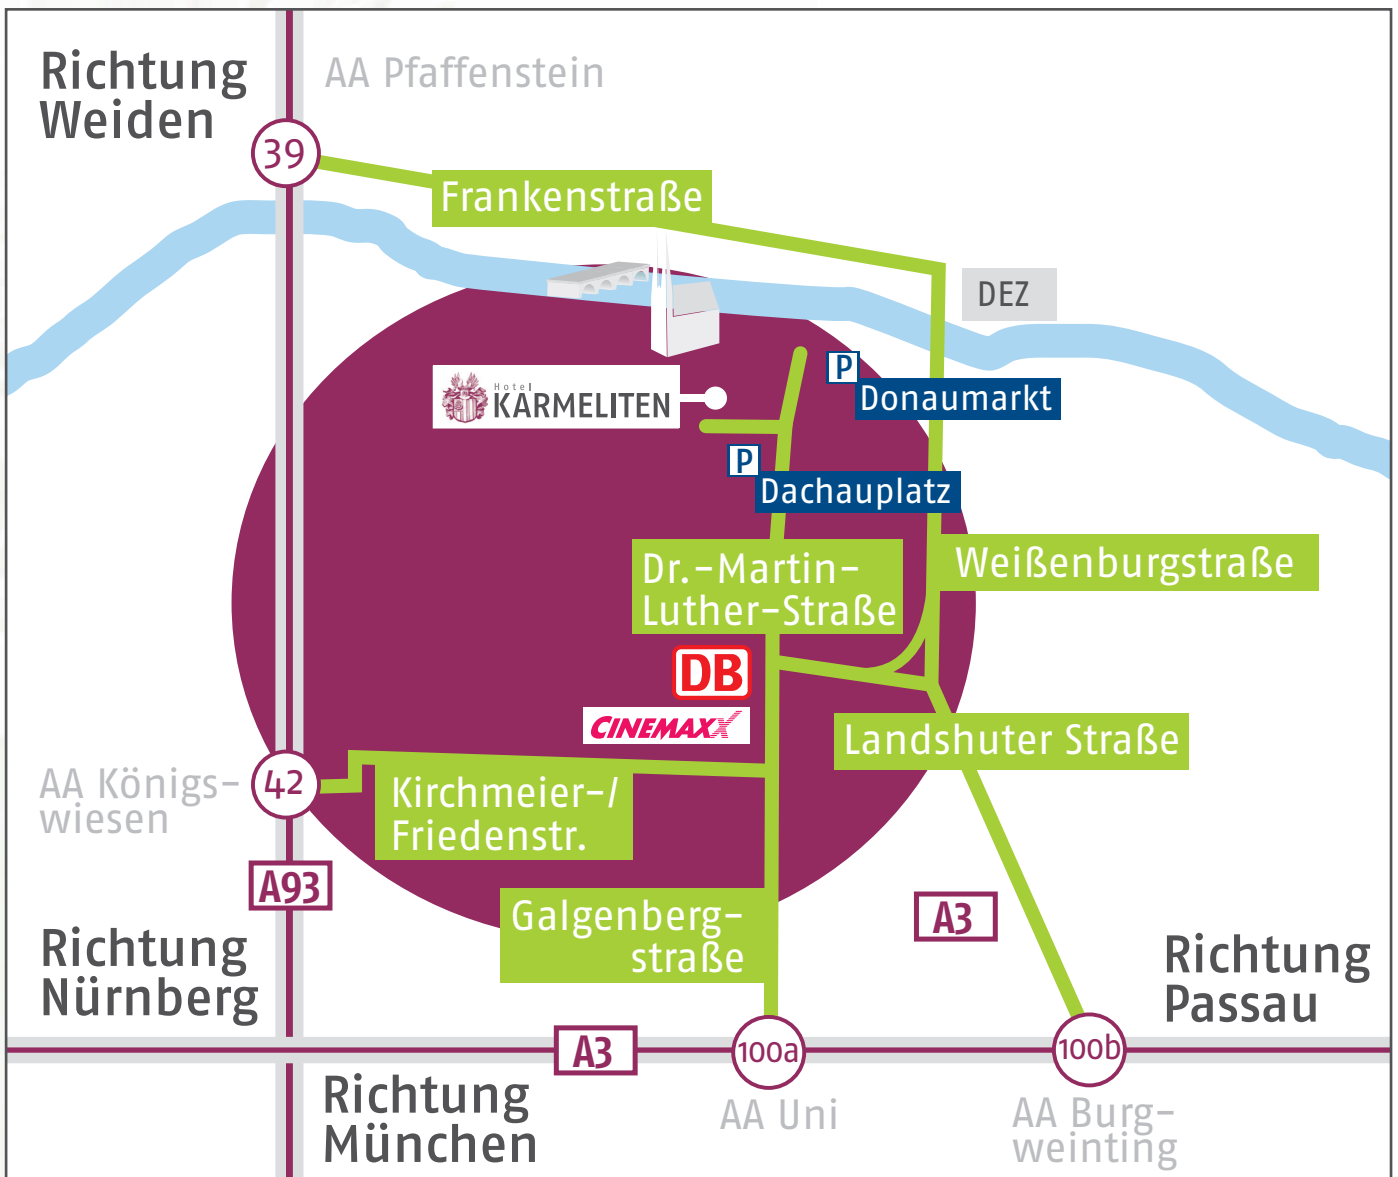

Anfahrtsbeschreibung

Anfahrt

100a – AA Uni

Folgen Sie der Galgenbergstraße stadteinwärts bis zum Dachauplatz

100b – AA Burgweinting

Folgen Sie der Landshuter Straße • immer links halten • an der Kreuzung Dr.-Martin-Luther-Str. geht es rechts bis zum Dachauplatz

39 – AA Pfaffenstein

Folgen Sie der Frankenstraße stadteinwärts bis zum Donau-Einkaufszentrum DEZ • Vor dem DEZ rechts auf die Weißenburgstraße Richtung Innenstadt • ca. 400m nach der Brücke rechts auf die Landshuter Straße • an der Kreuzung Dr.-Martin-Luther-Str. geht es rechts bis zum Dachauplatz

42 – AA Königswiesen

Auf der Kirchmeier-, dann der Friedenstraße geht es stadteinwärts. Nach dem Kino Cinemaxx biegen Sie links ab auf die Galgenbergstraße und folgen dieser bis zum Dachauplatz.

Bus

Folgende Buslinien halten direkt vor unserem Hotel – Haltestelle: »Dachauplatz«

Nr. 1, 2, 3, 5, 6, 8, 9, 10, 11, 12, 29, 36, 37, 42, 73 & Bus 820